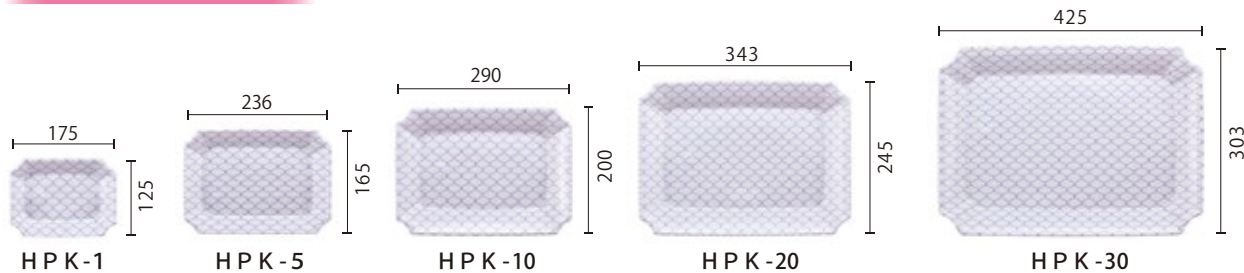

# HPK

隅切りの凹型形状にこだわった汎用トレー

NEW

HPK-5 木目

NEW

HPK-5 笹木目

HPK-10 網目

NEW

網目

NEW

木目

笹木目

※笹の葉の位置はランダムです

## サイズバリエーション

NEW/NEW

本体材質: PSP 蓋材質: OPS

品名	網目	木目	笹木目	外寸 (mm)	入数 (枚)	重量 (g)
HPK-1	●	●	●	175 × 125 × 21	1500 (50枚×30)	3.7
HPK-5	●	●	●	236 × 165 × 25	900 (50枚×18)	6.7
新角盛皿 特小 かぶせ蓋				高さ 60	200 (25枚×8)	8.0
HPK-10	●			290 × 200 × 30	600 (50枚×12)	9.9
新角盛皿 小 かぶせ蓋				高さ 55	140 (10枚×14)	11.1
HPK-20	●			343 × 245 × 30	400 (50枚×8)	14.4
新角盛皿 中 かぶせ蓋				高さ 47	80 (10枚×8)	19.3
HPK-30	●			425 × 303 × 30	200 (50枚×4)	22.0
新角盛皿 大 かぶせ蓋				高さ 34	50 (10枚×5)	29.0